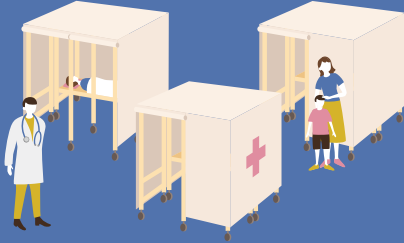

Telework テレワークブース

Work ワークブース

Communication 会議ブース

Emergency 避難所ブース

Cowork コワーキングスペース

Fitting フィッティングルーム

Rest 休憩スペース

Baby 授乳室

Phone 電話ブース

Event イベント

Festival フェス

Telework

1人が快適な最も小さなユニットによる空間。
シートで囲うと、周りの環境から仕切られた
リモート会議や集中作業スペースになります。

テレワークブース

Bユニット
基本タイプ

Fitting

プライバシーを確保できる更衣室や授乳室にもなります。1畳サイズのため場所をとらず、シートのファスナーも内側からも開け閉めできて安心です。

どこでもつな木は複数台を並べることで空間サイズを自由に生み出すことができ、様々なシーンに利用できます。

広い天板のあるAユニット

1/2サイズの天板のあるBユニット

Bユニットは横材の組み換えや天板の跳ね上げにより単体で利用でき、また、別のユニットと連結することで空間を拡張できます。