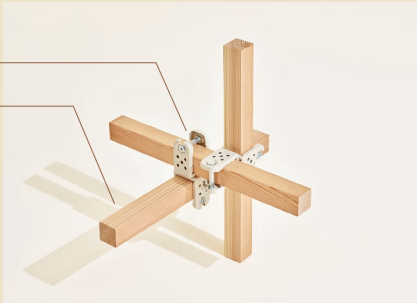

Bユニット
連結タイプ

Event

ユニットの間隔を広げて配置すると、空間を大きく活用できるブースになります。
壁シートをユニット間の上部に渡すことで日除けテントとして利用できます。

シートに軽量のソーラーパネルを取り付け、発電した電力をバッテリーに充電してPCや照明が使用できます。屋外や災害時に自然エネルギーが活躍します。

ユニットをつなぐ連結金具や移動用のキャスターは、工具なしで簡単に取り付けられます。

組み立てやすいフレーム収納

コンパクトな部材収納

収納時はフレームにしたり、部材ごとに解体することで保管スペースを小さくできます。

つな木

暮らしも、あそびも、もしもの時も
木をつないで 人をつなぐ場をつくろう

専用クランプ
一般流通木材

どこでも手に入る45mm角の木材と専用クランプを使って
自由な用途とサイズで空間を組み立てられる「つな木」。
誰でも簡単に組み立てられるので、
普段の生活はもちろん、特別なイベントや非常時にも、
その時に必要な空間を、自分たちの手で
つくることができます。