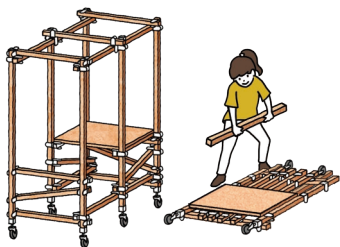

つな木

暮らしも、あそびも、もしもの時も
木をつないで 人をつなぐ場をつくろう

専用クランプ
一般流通木材

どこでも手に入る45mm角の木材と専用クランプを使って
自由な用途とサイズで空間を組み立てられる「つな木」。
誰でも簡単に組み立てられるので、
普段の生活はもちろん、特別なイベントや非常時にも、
その時に必要な空間を、自分たちの手で
つくることができます。

木を使い続けることが、木材資源の循環をうながし、
森林の健全な働きを維持することにつながります。
「つな木」が木と人を豊かにつないでいく、
そんな未来をわたしたちは描いています。

どこでもつな木キット

いつでもどこでも
自由な空間づくり

会議ブースやポップアップショップなど、
1畳サイズの小さな空間をつくれるキットです。

複数台組み合わせることで

使い方や場所にぴったりの自由な空間を演出でき、

“仕事も、あそびも、もしもの時まで”

多彩でフェーズフリーな使い方が広がります。

06 収納する