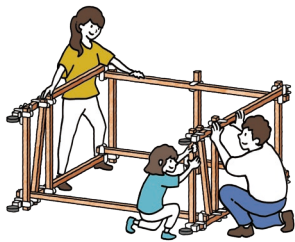

組み立てやすいフレーム収納

コンパクトな部材収納

収納時はフレームにしたり、部材ごとに解体することで保管スペースを小さくできます。

つな木

暮らしも、あそびも、もしもの時も
木をつないで 人をつなぐ場をつくろう

専用クランプ
一般流通木材

どこでも手に入る45mm角の木材と専用クランプを使って
自由な用途とサイズで空間を組み立てられる「つな木」。
誰でも簡単に組み立てられるので、
普段の生活はもちろん、特別なイベントや非常時にも、
その時に必要な空間を、自分たちの手で
つくることができます。

木を使い続けることが、木材資源の循環をうながし、
森林の健全な働きを維持することにつながります。
「つな木」が木と人を豊かにつないでいく、
そんな未来をわたしたちは描いています。

どこでもつな木キット

01 組み立てる

02 運ぶ

03 シートを被せる

いつでもどこでも
自由な空間づくり

会議ブースやポップアップショップなど、
1畳サイズの小さな空間をつくれるキットです。

複数台組み合わせることで