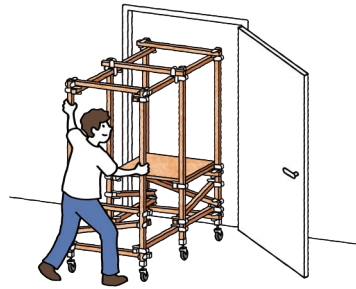

Bユニット
連結タイプ

Event

ユニットの間隔を広げて配置すると、空間を大きく活用できるブースになります。
壁シートをユニット間の上部に渡すことで日除けテントとして利用できます。

シートに軽量のソーラーパネルを取り付け、発電した電力をバッテリーに充電してPCや照明が使用できます。屋外や災害時に自然エネルギーが活躍します。

ユニットをつなぐ連結金具や移動用のキャスターは、工具なしで簡単に取り付けられます。

組み立てやすいフレーム収納

コンパクトな部材収納

収納時はフレームにしたり、部材ごとに解体することで保管スペースを小さくできます。

つな木

暮らしも、あそびも、もしもの時も
木をつないで 人をつなぐ場をつくろう

専用クランプ
一般流通木材

どこでも手に入る45mm角の木材と専用クランプを使って
自由な用途とサイズで空間を組み立てられる「つな木」。
誰でも簡単に組み立てられるので、
普段の生活はもちろん、特別なイベントや非常時にも、
その時に必要な空間を、自分たちの手で
つくることができます。

木を使い続けることが、木材資源の循環をうながし、
森林の健全な働きを維持することにつながります。
「つな木」が木と人を豊かにつないでいく、
そんな未来をわたしたちは描いています。

どこでもつな木キット

01 組み立てる

02 運ぶ

03 シートを被せる

いつでもどこでも
自由な空間づくり

会議ブースやポップアップショップなど、
1畳サイズの小さな空間をつくれるキットです。

複数台組み合わせることで