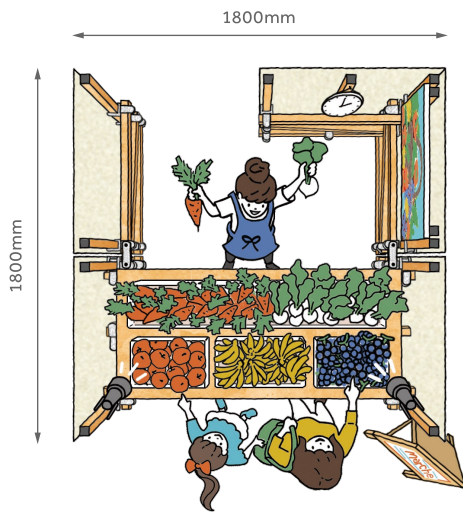

ショップ

Bユニット
連結タイプ

Aユニット