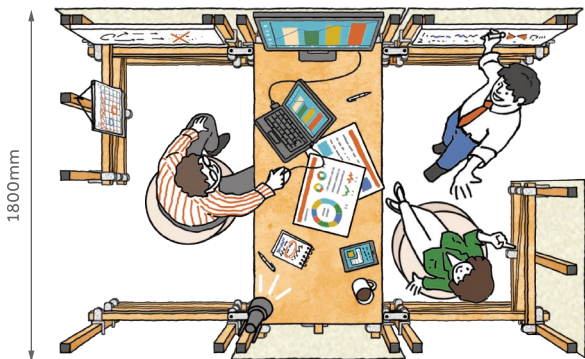

シートは豊富なカラーのほか、抗ウィルス素材・減音素材など用途に合わせて
お選びいただけます。ロゴや広告などのプリントもご相談ください。

Communication

複数人が集まれる落ち着いたミーティングブース。
3台を組み合わせることで、適度な距離感を保つ
打合わせスペースになります。

会議ブース

2700mm

1800mm

Bユニット
連結タイプ

Aユニット

Bユニット
連結タイプ

Event

ユニットの間隔を広げて配置すると、空間を大きく活用できるブースになります。
壁シートをユニット間の上部に渡すことで日除けテントとして利用できます。

シートに軽量のソーラーパネルを取り付け、発電した電力をバッテリーに充電してPCや照明が使用できます。屋外や災害時に自然エネルギーが活躍します。

ユニットをつなぐ連結金具や移動用のキャスターは、工具なしで簡単に取り付けられます。