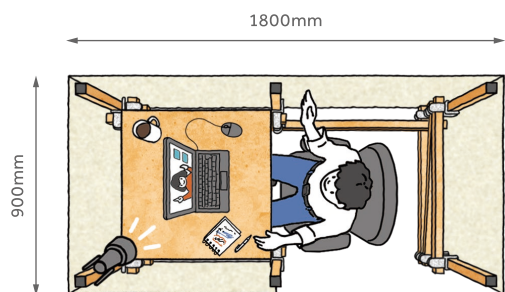

Phone 電話ブース

Event イベント

Festival フェス

Telework

1人が快適な最も小さなユニットによる空間。
シートで囲うと、周りの環境から仕切られた
リモート会議や集中作業スペースになります。

テレワークブース

Bユニット
基本タイプ

Fitting

プライバシーを確保できる更衣室や授乳室にもなります。1畳サイズのため場所をとらず、シートのファスナーも内側からも開け閉めできて安心です。

どこでもつな木は複数台を並べることで空間サイズを自由に生み出すことができ、様々なシーンに利用できます。

広い天板のあるAユニット

1/2サイズの天板のあるBユニット

Bユニットは横材の組み換えや天板の跳ね上げにより単体で利用でき、また、別のユニットと連結することで空間を拡張できます。