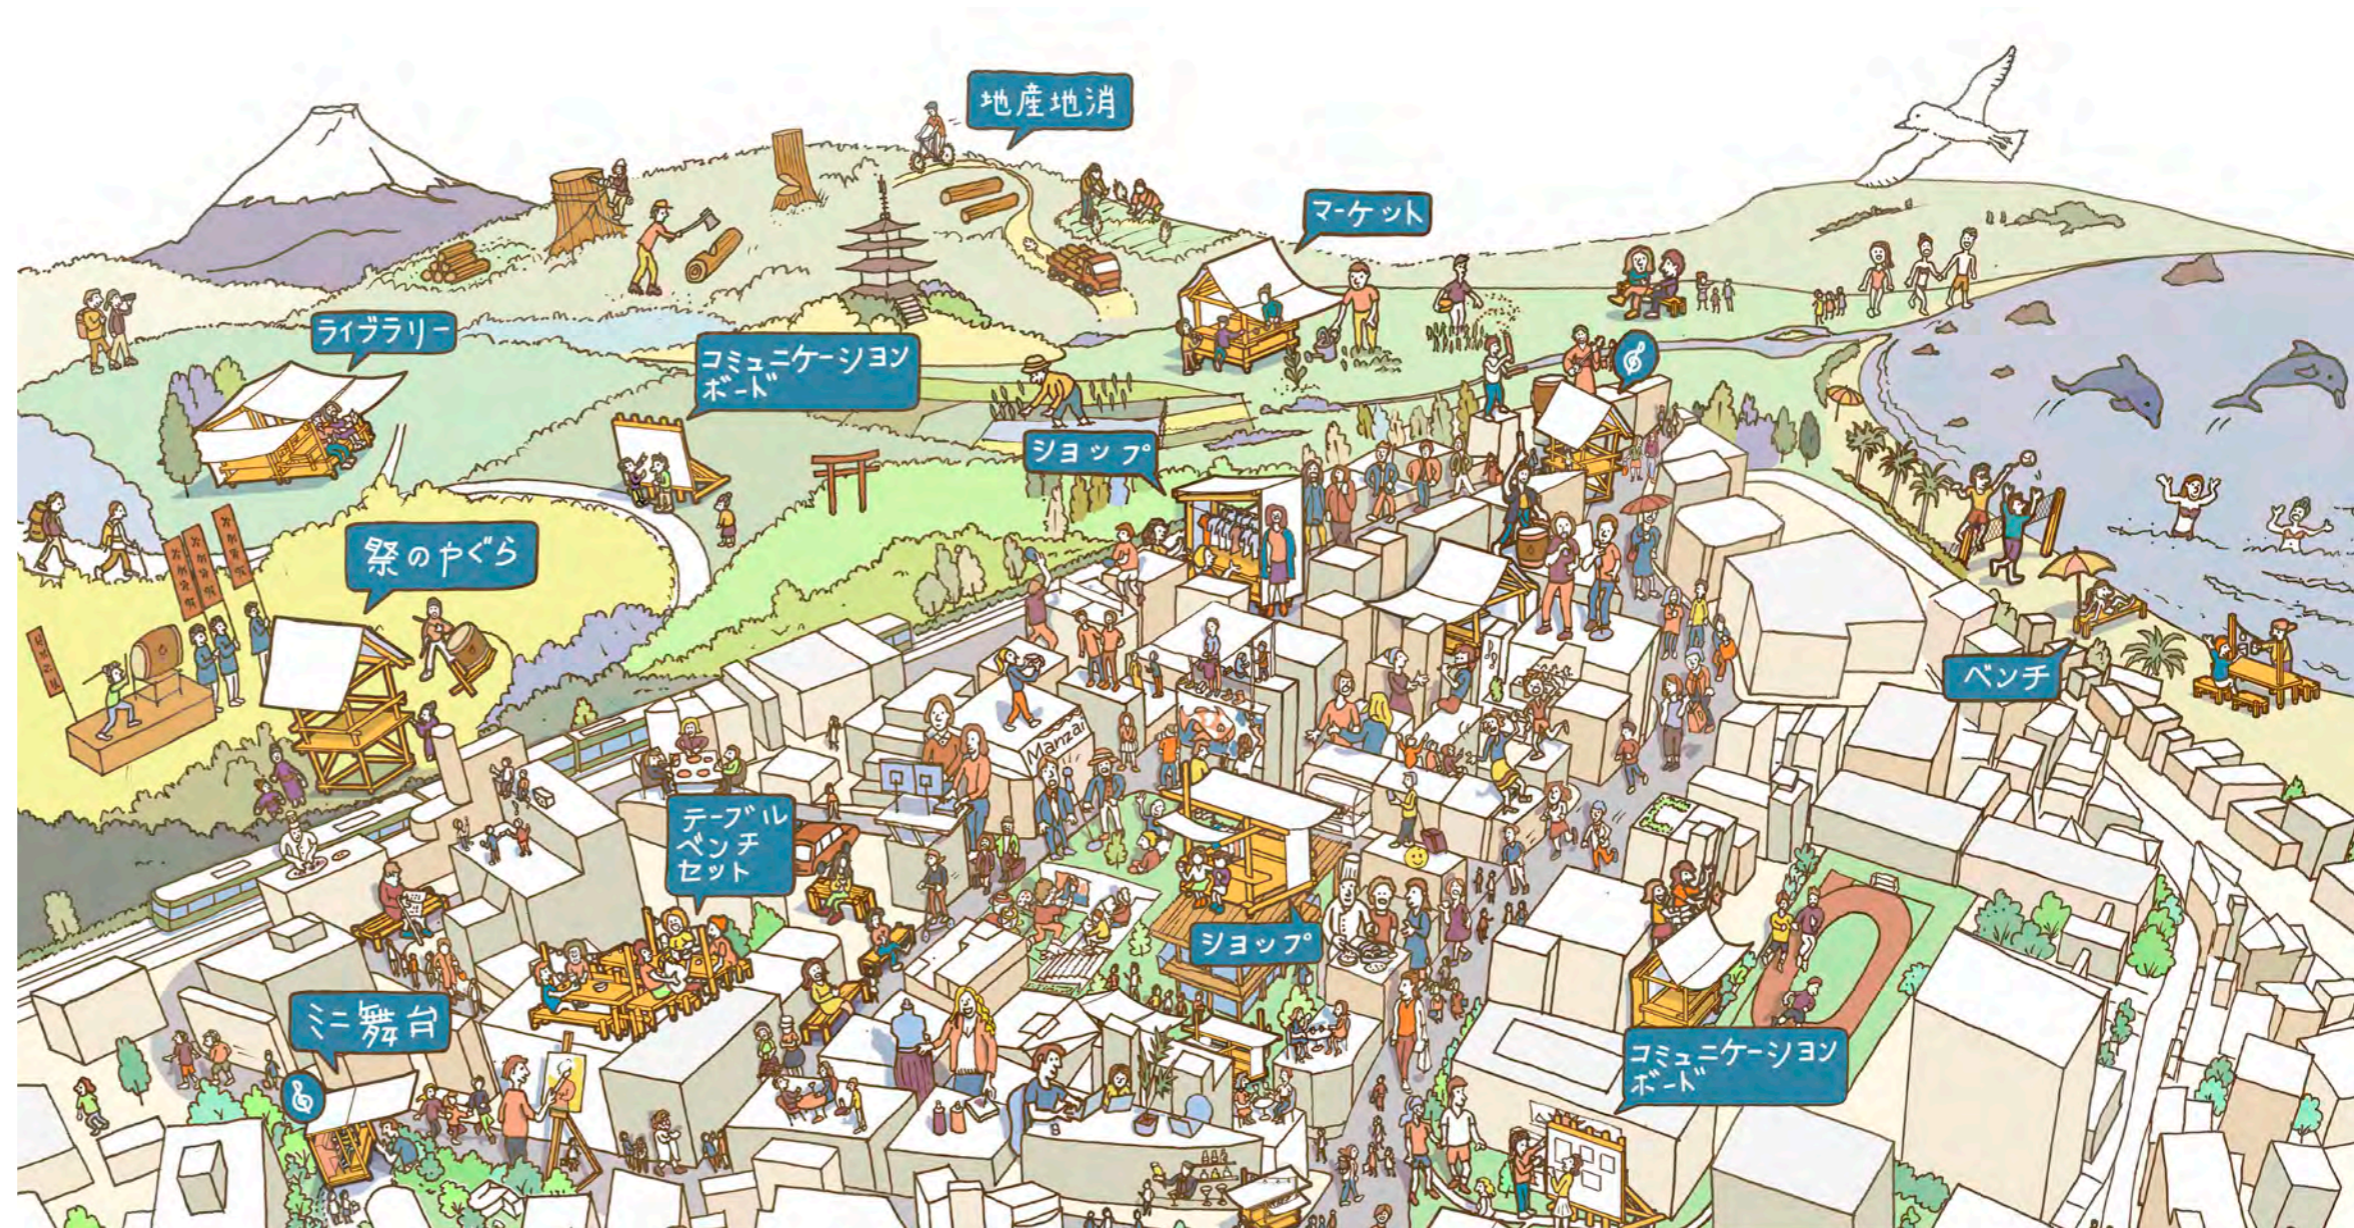

# つな木

暮らしも、あそびも、もしもの時も  
木をつないで 人をつなぐ場をつくらう

どこでも手に入る木材と専用クランプを使って  
自由な用途とサイズで空間を組み立てられる  
「つな木」。

誰でも簡単に組み立てられるので、  
普段の生活はもちろん、  
特別なイベントや非常事態にも、  
その時に必要な空間を、自分たちの手で  
つくることができます。

木を使い続けることが、  
木材資源の循環をうながし、  
森林の健全な働きを維持することにつながります。  
「つな木」が木と人を豊かにつないでいく、  
そんな未来をわたしたちは描いています。

## 木材にも収穫期があるのをご存知ですか？

日本では15年間で8億3千万 $\text{m}^3$ の木材を  
収穫する計画があります (H30全国森林計画)  
収穫→使う→植える→育てる→収穫と  
森林の循環利用により  
木材の利用促進のほかに  
水源の保持 災害の防止 環境保全等  
森林の働きを維持することができます

## どこでもつな木 利用シーン