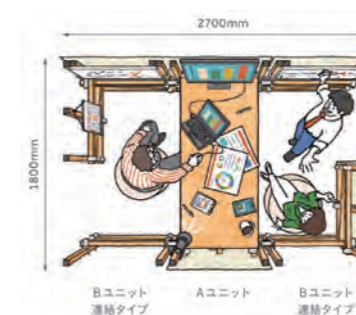

会議ブース

Event

ユニットの間隔を広げて配置すると、空間を大きく活用できるブースになります。壁シートをユニット間の上部に渡すことで日除けテントとして利用できます。