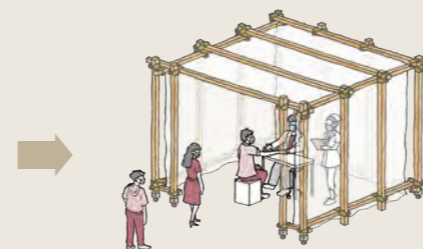

個室キット

個室キット