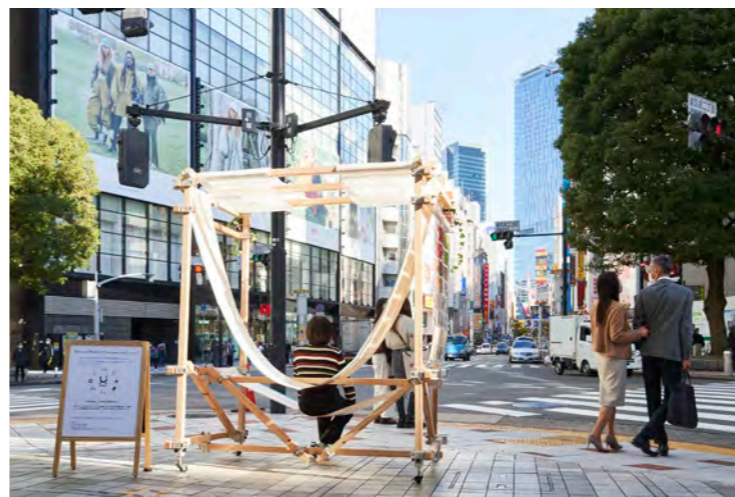

モビリティと情報をラウンジでつなぐ 東急百貨店本店+渋谷ソラスタ「SMILE」
人々がゆっくりと集い交流できる「小さな拠点」をまちなかに生み出していくことでこれからのまちづくりの可能性を探る社会実験が催されました。