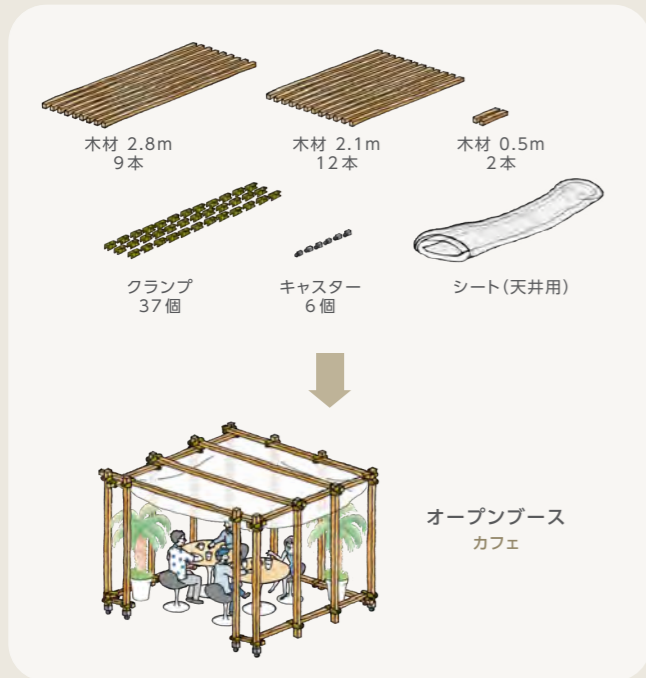

もしもつな木キットの内容

基本のオープンブースに必要なパーツを組み合わせて、用途に合わせた空間をつくることができます。

オープンキット

個室キット